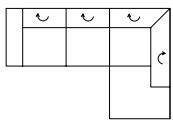

TYPENÜBERSICHT Auszug aus dem umfangreichen Typenplan. Alle Maße B/H/T Ca.-Maße

Polsterkombinationen, Höhe 76 cm (mit Lehnverst. 90 cm), Sitzhöhe 40 cm, Sitztiefe 65 cm

Sitzecke, Sofa 2-sitzig AL links, Abschlussecke, Schenkelmaß 298 x 201 cm

Sitzecke, Abschlussecke, Zwischenelement, Chaiselongue AL rechts, Schenkelmaß 201 x 359 x 194 cm

Sitzecke, Sofa 2-sitzig AL links, Spitzecke, Abschlusselement, Schenkelmaß 298 x 276 cm

Einzeltypen

2-Sitzer Sofa, 218/76/110 cm

Zwischenelement, ohne AL, 132/76/110 cm

- Rückenlehnverstellung standardmäßig
- Verstellbare Armteile gegen Aufpreis.
- Sonderanfertigungen gegen Aufpreis möglich.

Chaiselongue, AL links/rechts, 146/76/194 cm

Chaiselongue, AL links/rechts, 117/76/194 cm

Abschlussecke, links oder rechts, 110/76/201 cm

Spitzecke, 110/76/110 cm

Hocker, 118/40/72 cm

Hocker, 142/40/72 cm

Hocker, 168/40/72 cm