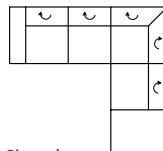

TYPENÜBERSICHT Auszug aus dem umfangreichen Typenplan. Alle Maße B/H/T Ca.-Maße

Polsterkombinationen, Höhe 76 cm (mit Lehnverst. 90 cm), Sitzhöhe 40 cm, Sitztiefe 65 cm

Sitzecke, Sofa 2-sitzig AL links, Abschlussecke, Schenkelmaß 298 x 201 cm

Sitzecke, Abschlussecke, Zwischenelement, Chaiselongue AL rechts, Schenkelmaß 201 x 359 x 194 cm

Sitzecke, Sofa 2-sitzig AL links, Spitzecke, Abschlusselement, Schenkelmaß 298 x 276 cm

Einzeltypen

2-Sitzer Sofa, 218/76/110 cm